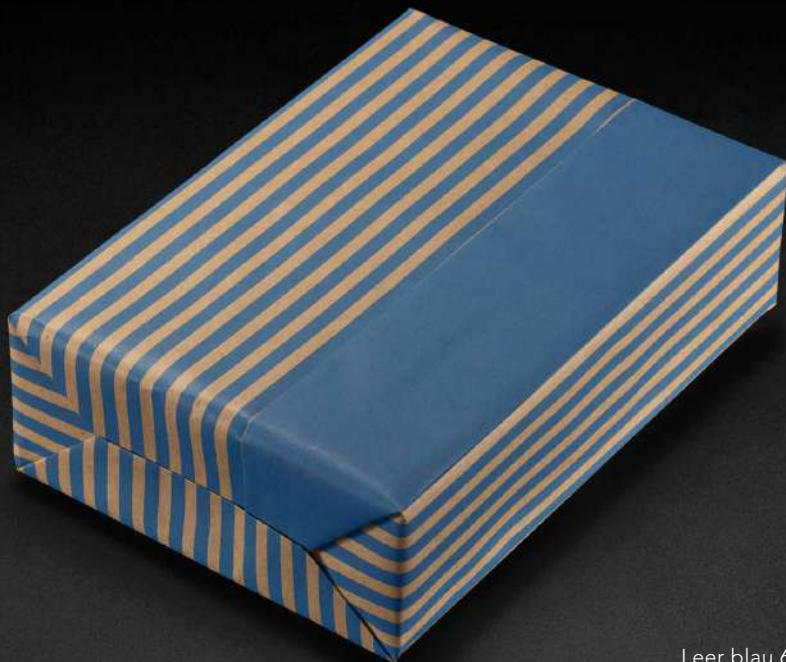

www.blauer-engel.de/uz14b

Leer blau 60515

Eco Recycling brown
recyclé / recycling 70 g/m²